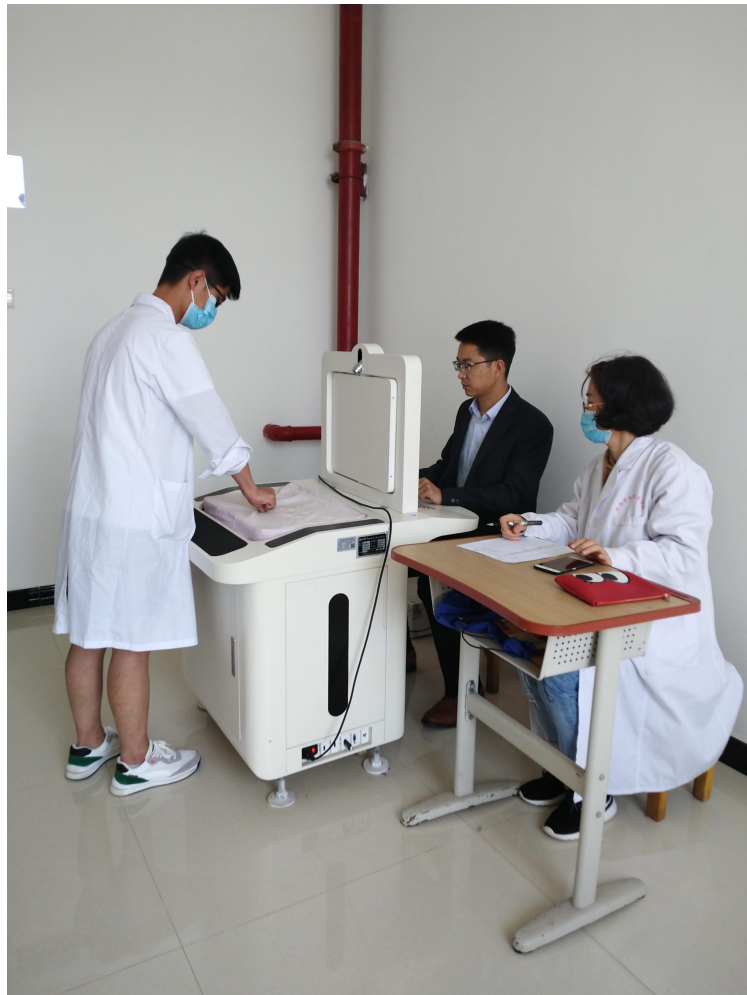

以赛促教

毕业生参加全国盲人医疗按摩资格考试统计

学校承办宝鸡市残疾人职业技能竞赛盲人保健按摩赛项

残健学生参加宝鸡市残疾人职业技能竞赛盲人保健按摩赛项

学校技能大赛按摩单项手法比赛项目

学校技能大赛按摩单项手法比赛项目

全国盲医考实践考试设备--温馨手

学校技能大赛经络腧穴比赛项目

学校技能大赛经络腧穴比赛项目

学校技能大赛推拿功法比赛项目

学校技能大赛推拿功法比赛项目

康复技术实训设施设备