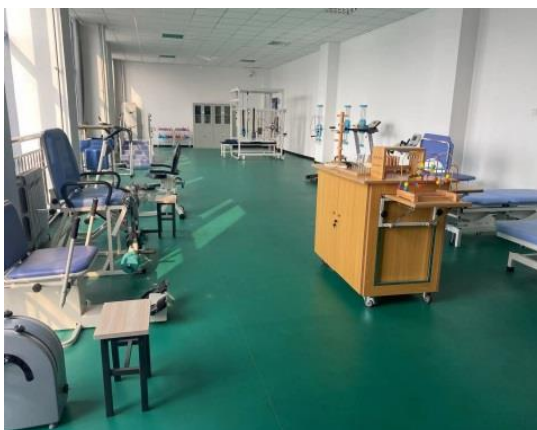

学校康复训练楼中医康复技术专业实训室

学校投入 1350 万元，建设了康复训练楼，建筑面积 4160 平米，作为中医康复技术专业校内实训、实践的主要场所。共有王结技能大师工作室、何建青技能大师工作室、解剖实训室 2 个、按摩教室 12 个，针灸实训室、足部保健实训室、康复实训室等。

康复训练楼

王结技能大师工作室

何建青技能大师工作室

针灸实训室

解剖实训室

按摩实训室

康复实训室

足疗实训室